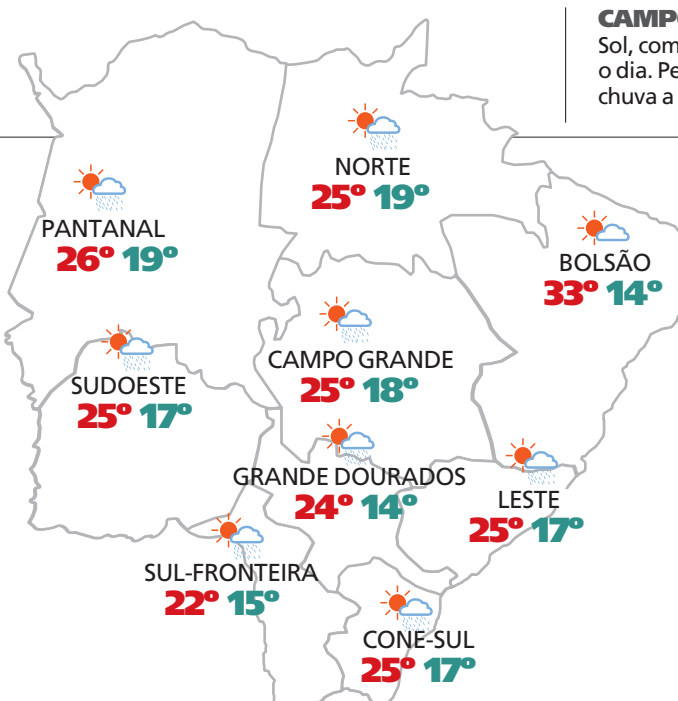

LEGENDA

- Céu claro
- Parcialmente nublado
- Nublado
- Pancadas de chuva
- Chuva
- Chuva com trovoadas

CAMPO GRANDE

Sol, com muitas nuvens durante o dia. Períodos de nublado, com chuva a qualquer hora.

máxima 25° mínima 18°

PROBABILIDADE DE CHUVA 96%
VOLUME DE CHUVA 21 mm
UMIDADE RELATIVA 92%

SOL nascente 06h07 poente 17h06

CAPITAIS

Aracaju	nublado	28°/24°
Belém	chuva	30°/24°
Belo Horizonte	nublado	29°/16°
Boa Vista	chuva	30°/22°
Brasília	sol	31°/16°
Campo Grande	chuva	25°/18°
Cuiabá	nublado	30°/21°
Curitiba	nublado	19°/12°
Florianópolis	nublado	21°/14°
Fortaleza	chuva	30°/26°
Goiania	sol	32°/17°
João Pessoa	nublado	29°/22°
Macapá	chuva	33°/26°

Maceió chuva 29°/22°
Manaus chuva 28°/23°
Natal chuva 31°/23°
Palmas nublado 35°/24°
Porto Alegre nublado 19°/09°
Porto Velho chuva 32°/23°
Recife nublado 29°/23°
Rio Branco nublado 29°/21°
Rio de Janeiro chuva 27°/21°
Salvador nublado 28°/24°
São Luís chuva 31°/26°
São Paulo chuva 23°/15°
Teresina chuva 33°/24°
Vitória sol 31°/21°