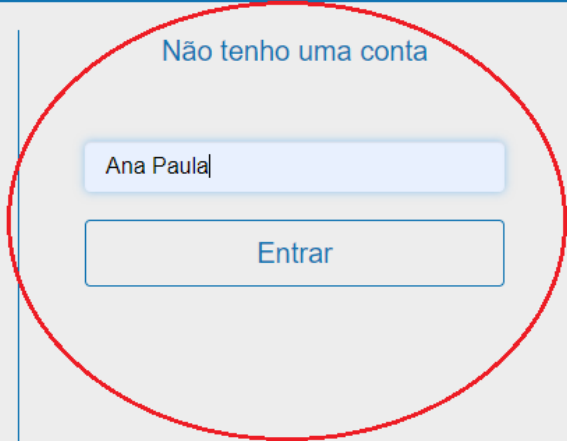

Login

Já tenho uma conta

Entrar

>> Minha conta não é federada

Não tenho uma conta

Seu nome completo

Entrar

Seja bem-vindo à sala de reuniões: Sala de reuniões - Diretoria de Educação a Distância - UEMS

Esta é uma conferência **pública**. O estado atual da reunião é:

em andamento!

Para participar, faça login abaixo

Login

Escreva seu nome e clique em Entrar

Já tenho uma conta

Entrar

>> Minha conta não é federada

ou conectar com

Não tenho uma conta

Ana Paula|

Entrar

Seja bem-vindo à sala de reuniões: Sala de reuniões - Diretoria de Educação a Distância - UEMS

Esta é uma conferência **pública**. O estado atual da reunião é: