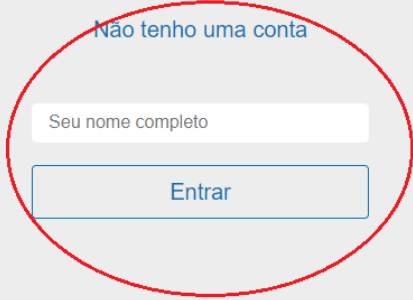

Login

Já tenho uma conta

Entrar

>> Minha conta não é federada

Não tenho uma conta

Seu nome completo

Entrar

Seja bem-vindo à sala de reuniões: Sala de reuniões - Diretoria de Educação a Distância - UEMS

Esta é uma conferência **pública**. O estado atual da reunião é:

em andamento!

Para participar, faça login abaixo

Login

Escreva seu nome e clique em Entrar

Já tenho uma conta

Entrar

>> Minha conta não é federada