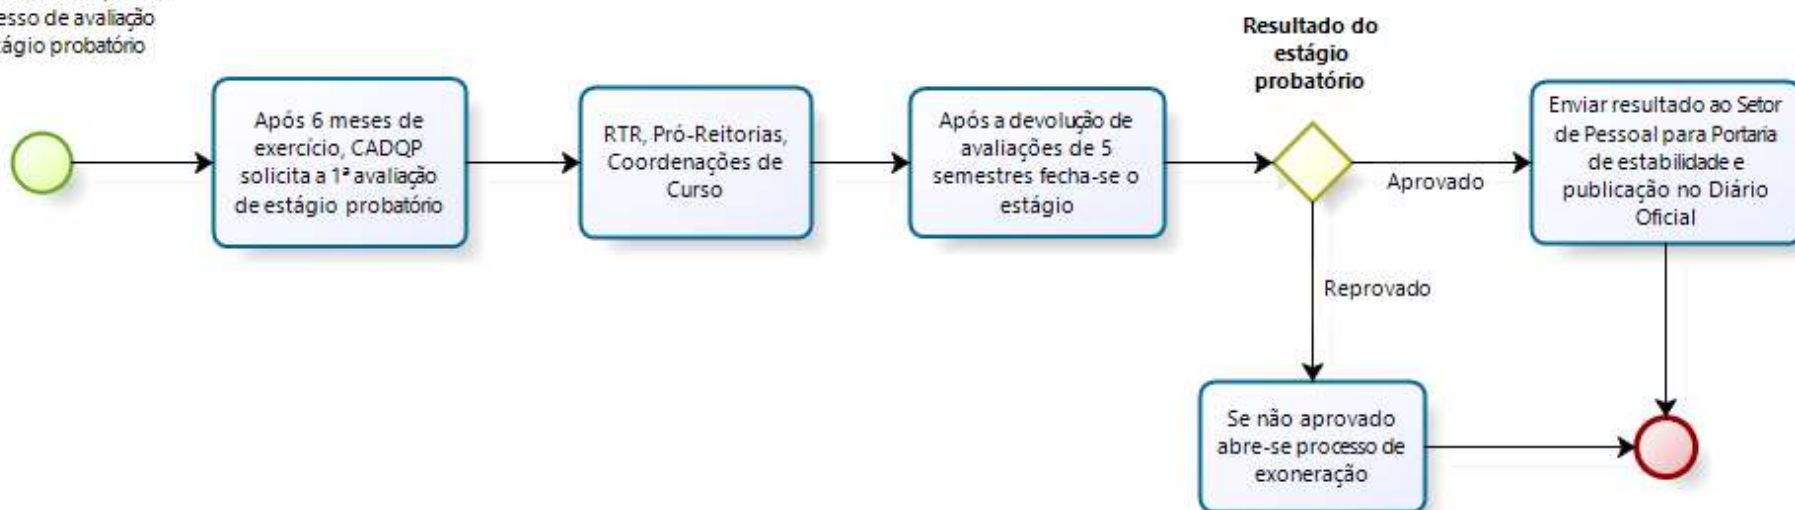

COMISSÃO DE ANÁLISE DE DESEMPENHO E QUALIFICAÇÃO PROFISSIONAL (CADQP) - ESTÁGIO PROBATÓRIO

Servidor (Docente ou Técnico) entra em exercício na UEMS, inicia o processo de avaliação de estágio probatório

**COMISSÃO DE ANÁLISE DE DESEMPENHO E QUALIFICAÇÃO
PROFISSIONAL (CADQP) - ANÁLISE DE PROCESSOS PARA
PROGRESSÃO FUNCIONAL E ATRIBUIÇÃO DE NÍVEL**