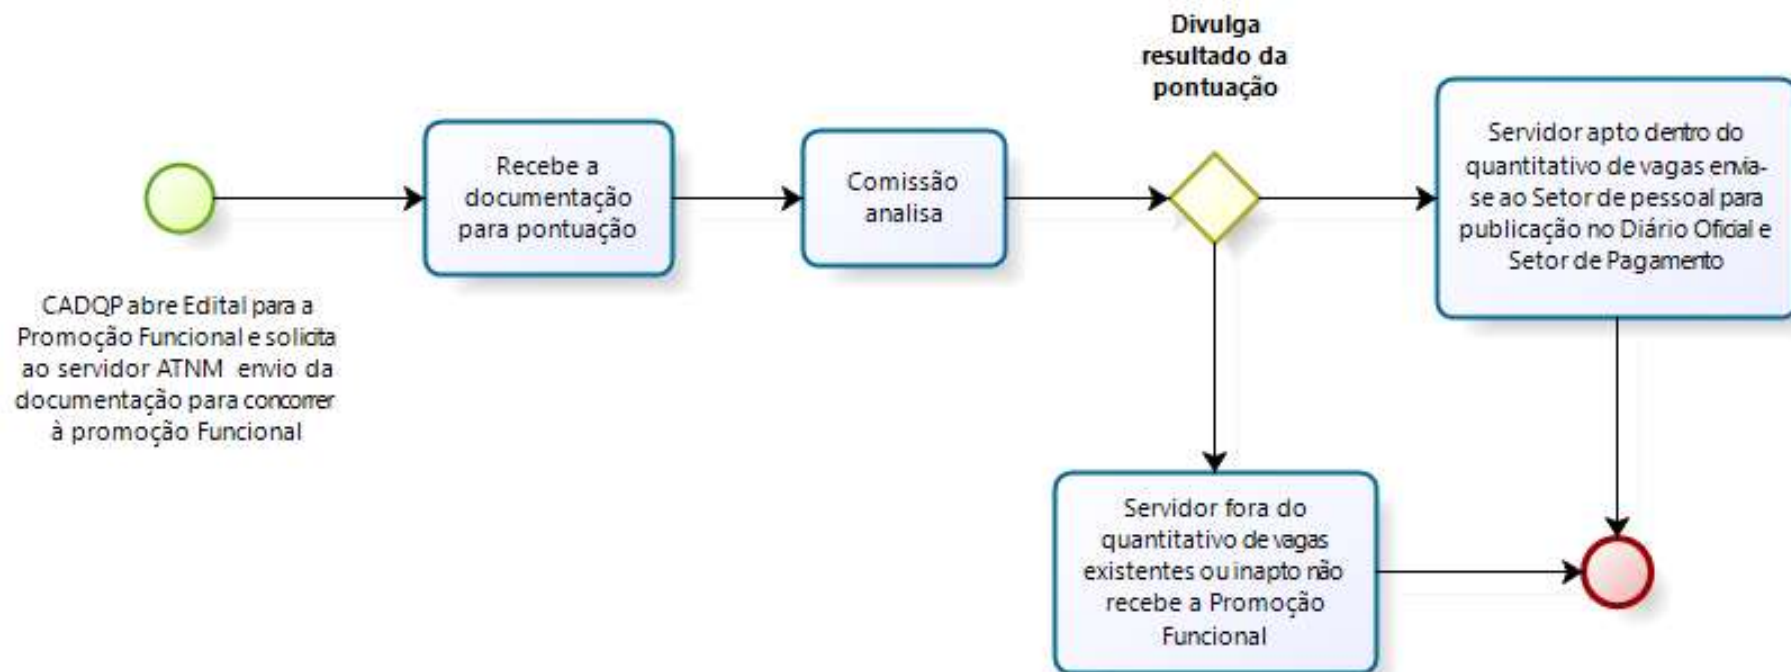

COMISSÃO DE ANÁLISE DE DESEMPENHO E QUALIFICAÇÃO PROFISSIONAL (CADQP) - ESTÁGIO PROBATÓRIO

Servidor (Docente ou Técnico) entra em exercício na UEMS, inicia o processo de avaliação de estágio probatório

**COMISSÃO DE ANÁLISE DE DESEMPENHO E QUALIFICAÇÃO
PROFISSIONAL (CADQP) - ANÁLISE DE PROCESSOS PARA
PROGRESSÃO FUNCIONAL E ATRIBUIÇÃO DE NÍVEL**