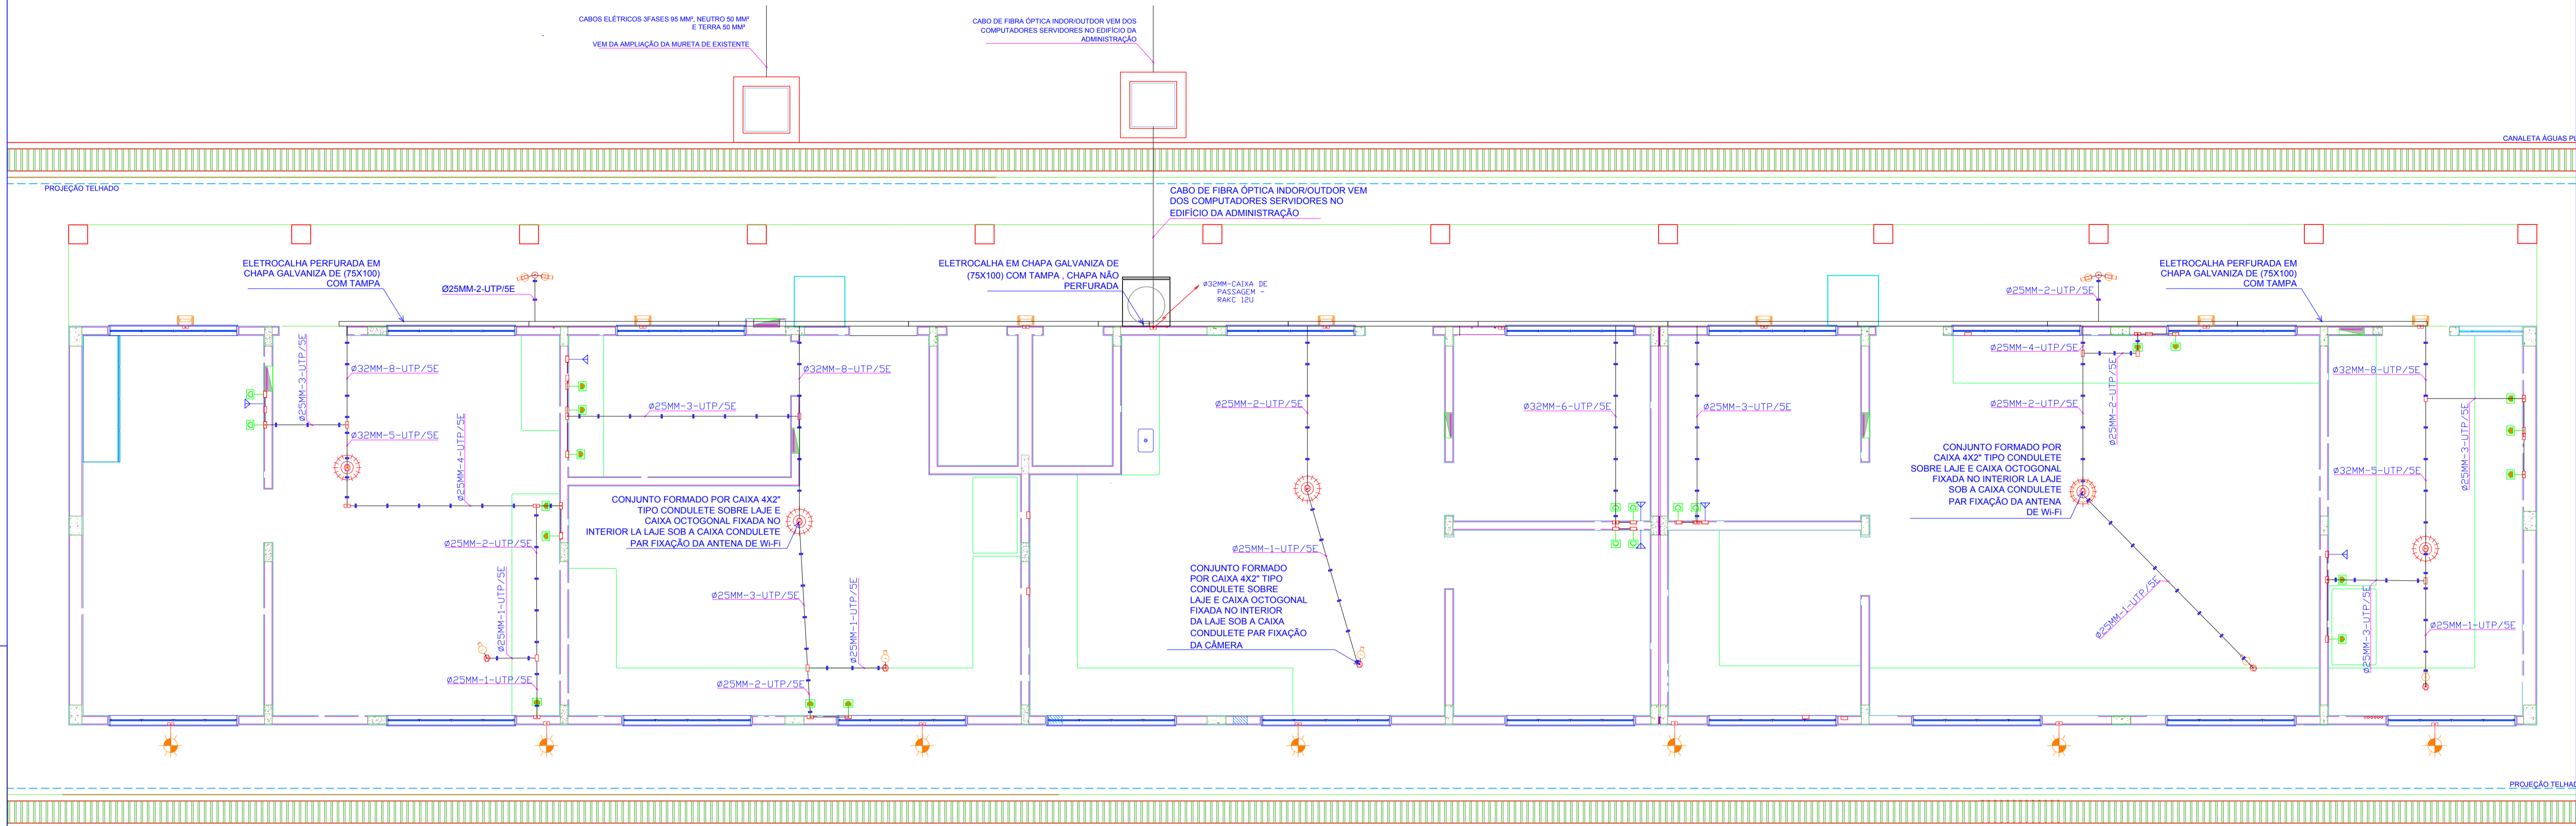

CENTRO DE PÓS-GRADUAÇÃO EM AGRONOMIA PLANTA LÓGICA E TELEFÔNICA - DISTRIBUIÇÃO SOBRE LAJE

Escala 1:50

ELETRODUTO RÍGIDO DE PVC FIXADO SOBRE LAJE POR ABRAÇADEIRAS, NA DISTÂNCIA DE 50 CM OU CONFORME INDICADO NO PROJETO, NAS BITOLAS INDICADAS

-  CÂMARA DE FILMAGEM
-  ANTENA W-FI
-  RACK 12 U

	CLIENTE UNIVERSIDADE ESTADUAL DE MATO GROSSO DO SUL	PROJETO ELETRICO
	TÍTULO CENTRO DE PÓS-GRADUAÇÃO EM AGRONOMIA	
LOCAL: Rod. Aquidauana - UEMS Km. 12 Aquidauana - MS		
AUTOR DO PROJETO: WAGNER LUIZ MANARA - CREA 27.190/D		PROPRIETÁRIO: UNIVERSIDADE ESTADUAL DE MATO GROSSO DO SUL CNPJ : 86.891.363/0001-80
REFERÊNCIA: PROJETO: CENTRO DE PÓS-GRADUAÇÃO EM AGRONOMIA PLANTA DE DISTRIBUIÇÃO DOS RAMAIS LÓGICOS E TELEFÔNICOS		FOLHA Nº / AP ARQ-AP 06/06
ESCALA INDICADAS	UNIDADE METRO	ARQUIVO: AQUIL_POS-AGRO-_-ELE-PE-_-R01
DATA 16/06/2013	DESENHO WAGNER	REVISÃO R00
		VISTO