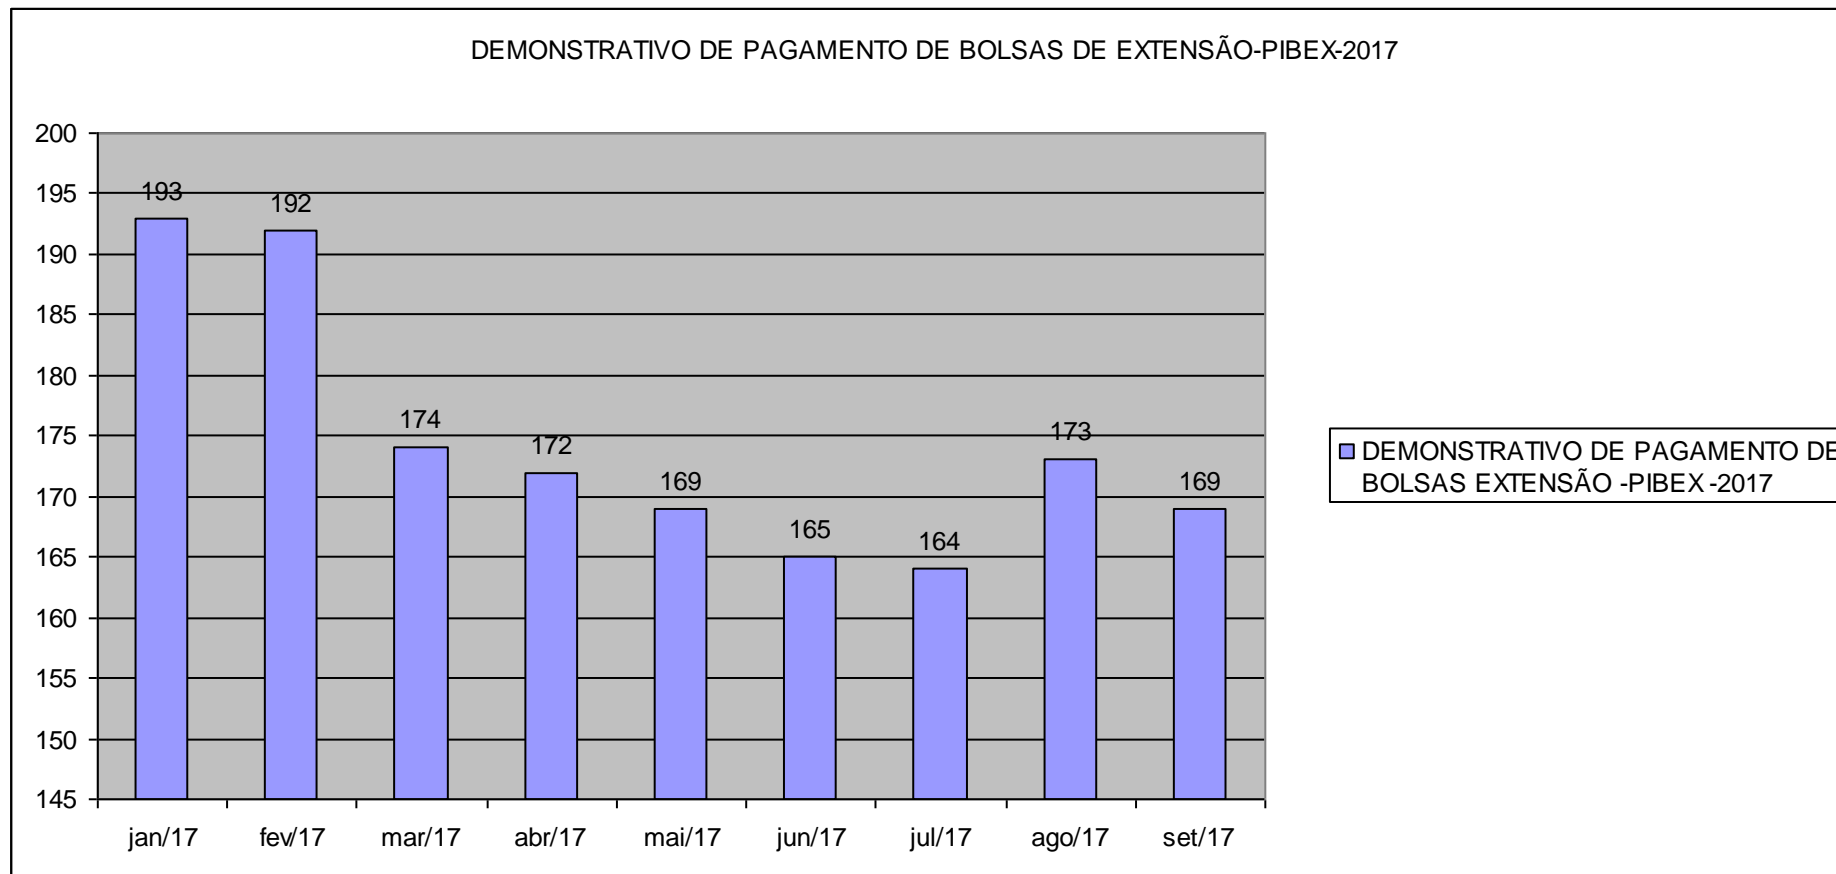

DEMONSTRATIVO DE PAGAMENTO DE BOLSAS EXTENSÃO - PIBEX - 2017

Fonte: Divisão de Extensão-DEX/PROEC/UEMS 21-09-2017

OBS. Janeiro-julho/17	Edital 005/2016
Agosto-setembro/17	Edital 007/2017